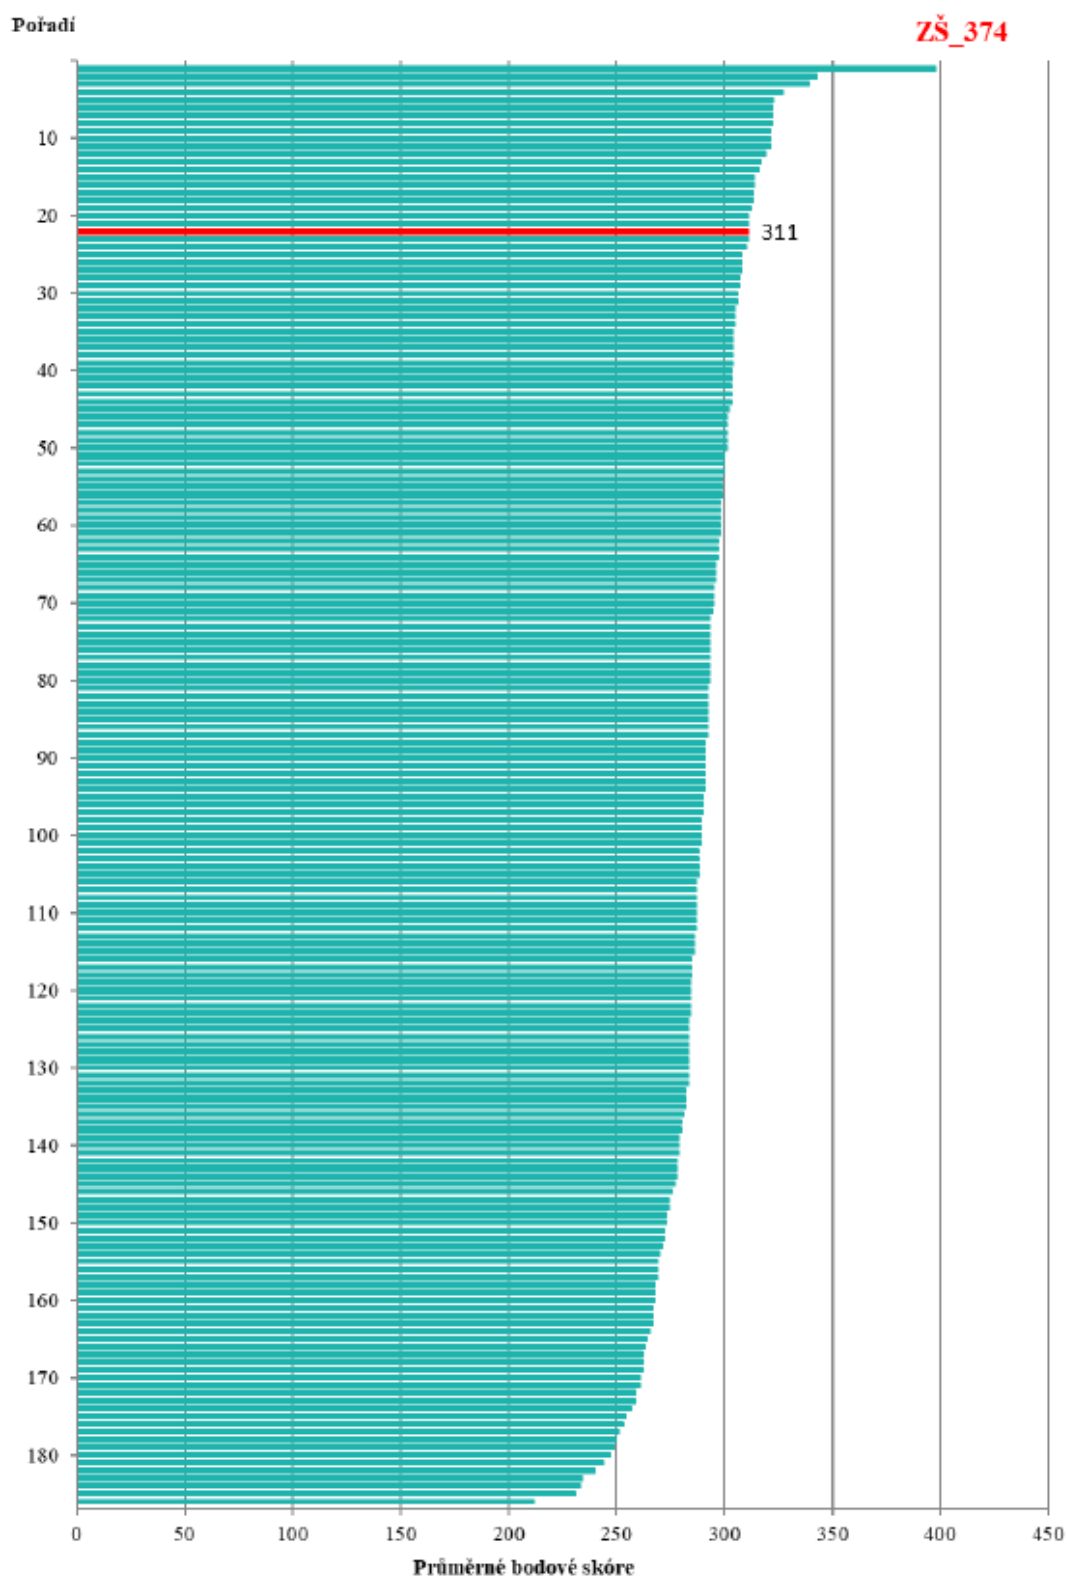

**GRAF 1 |** Srovnání průměrného výsledku žáků vaší školy se žáky ostatních škol PISA: přírodovědná gramotnost, základní školy

**GRAF 2 |** Srovnání průměrného výsledku žáků vaší školy se žáky ostatních škol PISA: čtenářská gramotnost, základní školy

**GRAF 3 | Srovnání průměrného výsledku žáků vaší školy se žáky ostatních škol PISA: matematická gramotnost, základní školy**